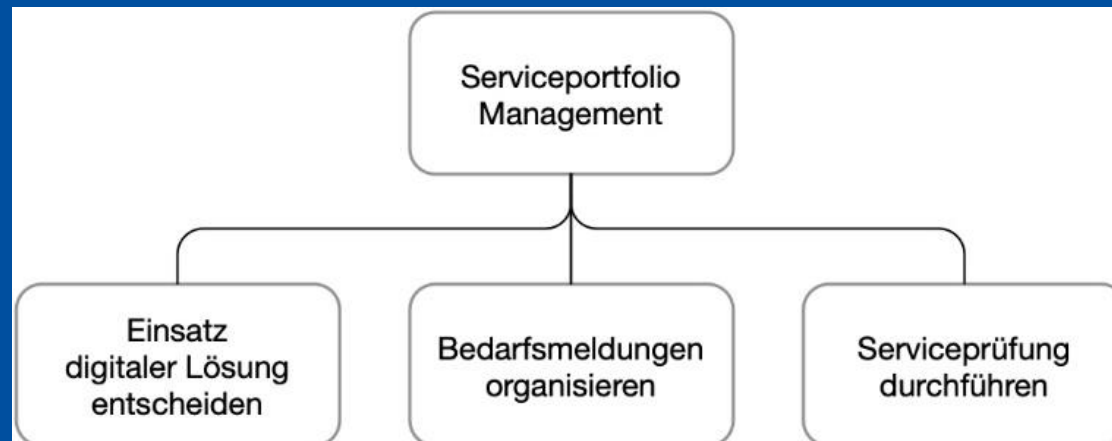

Senatsverwaltung
für Bildung, Jugend
und Familie

BERLIN

SERVICEPORTFOLIO- MANAGEMENT

Stellt sich vor:

Katja Noack

Christian Kniesche

Am:

21.09.2023

WAS IST DAS SPM?

Serviceportfolio-Management

- Entscheidet anhand festgelegter Kriterien, welche digitalen Lösungen auf dem Lehrkräfteendgerät zur Verfügung gestellt werden
- Organisiert den Prozess

WAS IST DAS SPM?

Serviceportfolio-Management

- Prüfung auf:
 - IKT Architektur
 - Datenschutz
 - IT-Sicherheit
 - Barrierefreiheit
- Bereitstellung von Serviceinformationen bspw. für Beschäftigtenvertretungen

ANFRAGEMANAGEMENT SERVICE-PORTAL

Prozess

- Schule stellt Anfrage über ITB an ITRB
- Quickcheck durch ITRB
- ITRB übermittelt Anfrage über [Serviceportal](#) „Apps & Digitale Lösungen“ an das SPM
- Updates und neue Software werden hier gesammelt